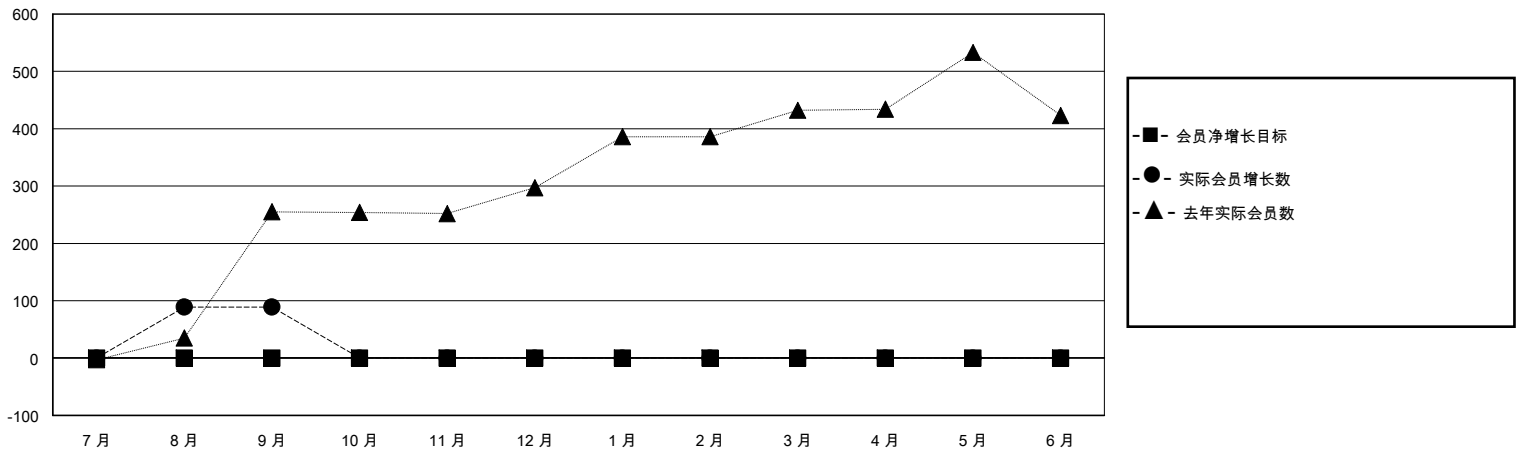

# MONTHLY MEMBERSHIP PROGRESS REPORT

District 390

Results as of: 9/30/2024

GMT:

地点 CHINA

GMT宪章区

分会			
成果 2024-2025			
季	新分会目标	新会	会员流失的分会
7月/8月/9月	0	0	0
10月/11月/12月	0	0	0
1月/2月/3月	0	0	0
4月/5月/6月	0	0	0

位会员@每位须缴			
成果 2024-2025			
季	会员净增长目标	实际会员增长数	实际退会会员 (包括转会)
7月/8月/9月	0	97	5
10月/11月/12月	0	0	0
1月/2月/3月	0	0	0
4月/5月/6月	0	0	0

目标与实际新会累积

目标和实际会员累积

已取消的分会: 0	34 CLUBS OF 63 增添1位或以上的新会员	性别分布 男 1,260 (56.35%) 女 976 (43.65%)
放弃的会员 过世 0 分会已取消 0 其他 5 总计 5	<a href="#">点击这里取得累计会员数据</a>	总计家庭单位会员数 0 支付减半会费的家庭会员 0