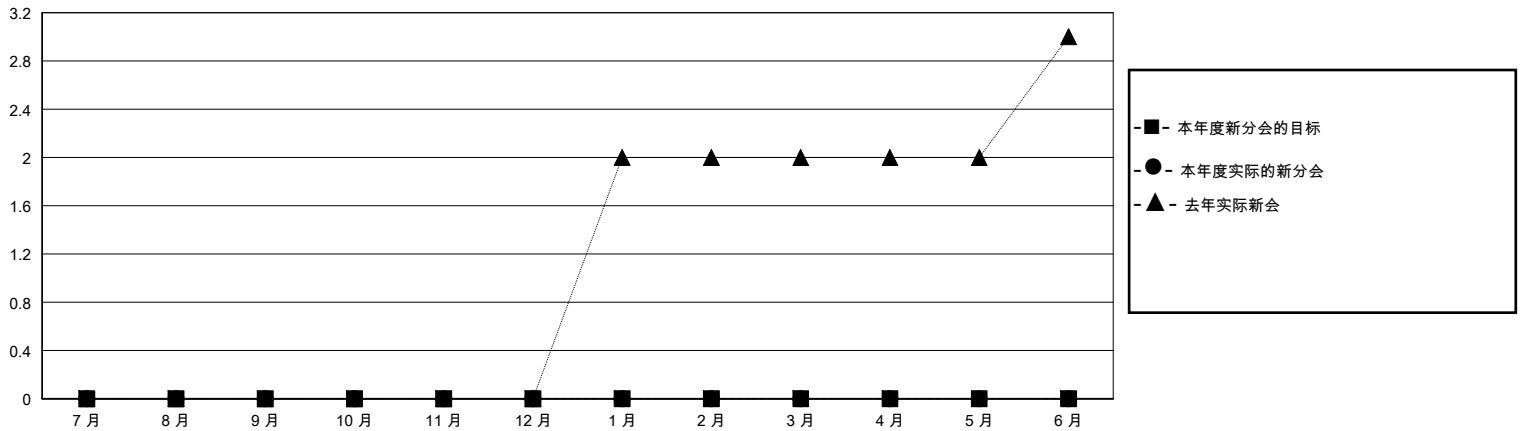

# MONTHLY MEMBERSHIP PROGRESS REPORT

District 390

Results as of: 9/30/2024

GMT:

地点 CHINA

GMT宪章区

分会			
成果 2024-2025			
季	新分会目标	新会	会员流失的分会
7月/8月/9月	0	0	0
10月/11月/12月	0	0	0
1月/2月/3月	0	0	0
4月/5月/6月	0	0	0

位会员@每位须缴			
成果 2024-2025			
季	会员净增长目标	实际会员增长数	实际退会会员 (包括转会)
7月/8月/9月	0	97	5
10月/11月/12月	0	0	0
1月/2月/3月	0	0	0
4月/5月/6月	0	0	0

目标与实际新会累积

目标和实际会员累积

已取消的分会: 0	34 CLUBS OF 63 增添1位或以上的新会员	性别分布 男 1,260 (56.35%) 女 976 (43.65%)
放弃的会员 过世 0 分会已取消 0 其他 5 总计 5	<a href="#">点击这里取得累计会员数据</a>	总计家庭单位会员数 0 支付减半会费的家庭会员 0